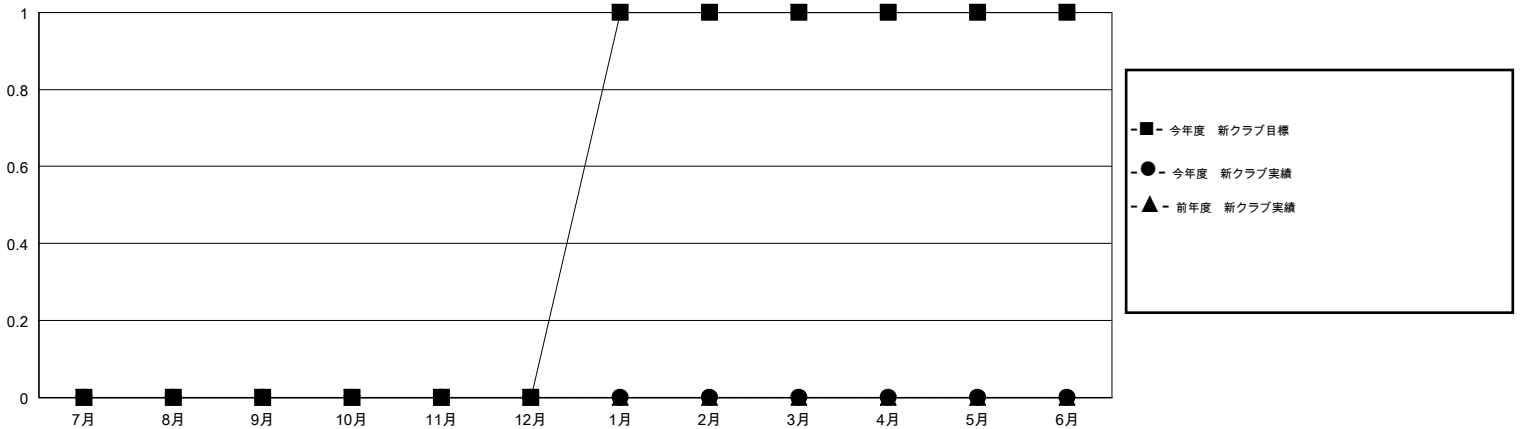

MONTHLY MEMBERSHIP PROGRESS REPORT

District 331 C

Results as of: 2/29/2020

GMT:

地域 JAPAN

GMT会則地域

クラブ				名			
結果 : 2019-2020				結果 : 2019-2020			
四半期	新クラブ目標	新クラブ	解散クラブ	四半期	会員純増目標	会員増強実績	退会者 (転籍を含む) 実際
7月/8月/9月	0	0	0	7月/8月/9月	60	74	34
10月/11月/12月	0	0	0	10月/11月/12月	100	36	32
1月/2月/3月	1	0	0	1月/2月/3月	80	13	17
4月/5月/6月	0	0	0	4月/5月/6月	10	0	0

新クラブ目標及び実績累計