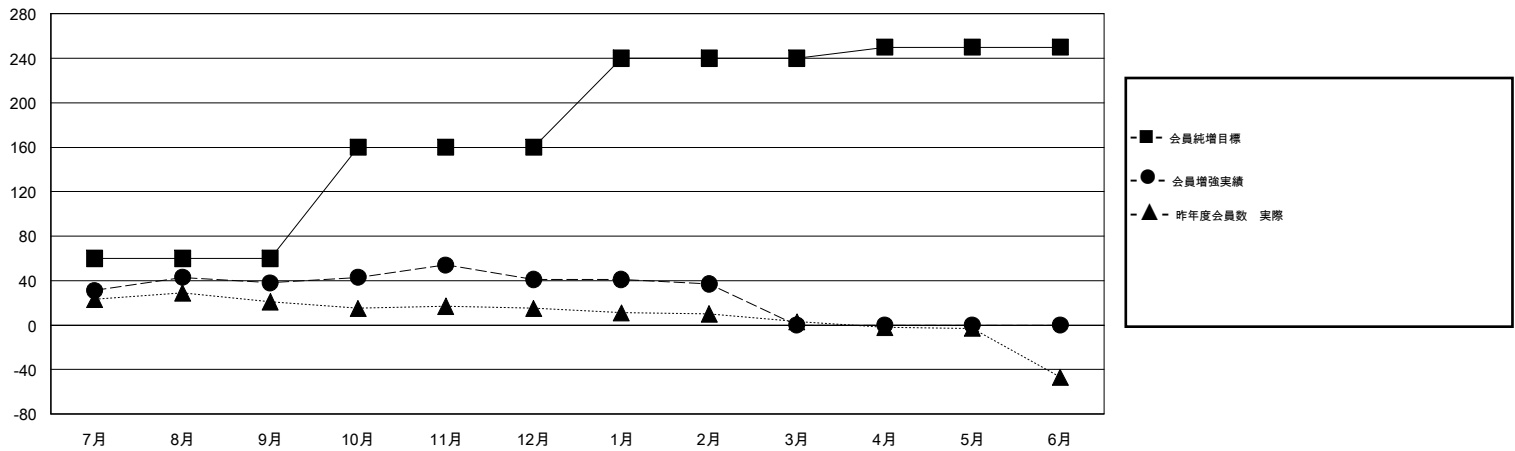

MONTHLY MEMBERSHIP PROGRESS REPORT

District 331 C

Results as of: 2/29/2020

GMT:

地域 JAPAN

GMT会則地域

クラブ				名			
結果 : 2019-2020				結果 : 2019-2020			
四半期	新クラブ目標	新クラブ	解散クラブ	四半期	会員純増目標	会員増強実績	退会者 (転籍を含む) 実際
7月/8月/9月	0	0	0	7月/8月/9月	60	74	34
10月/11月/12月	0	0	0	10月/11月/12月	100	36	32
1月/2月/3月	1	0	0	1月/2月/3月	80	13	17
4月/5月/6月	0	0	0	4月/5月/6月	10	0	0

新クラブ目標及び実績累計

会員目標及び実績累計

解散クラブ: 0	37 CLUBS OF 51 一名以上の新会員を登録	男女別
退会者	会員累計データを見るには、ここをクリック	男性 1,486 (81.60%)
物故会員 11		女性 335 (18.40%)
クラブ解散 0	世帯主/家族会員合計 560	
その他 72	国際会費半額の家族会員 289	
合計 83		